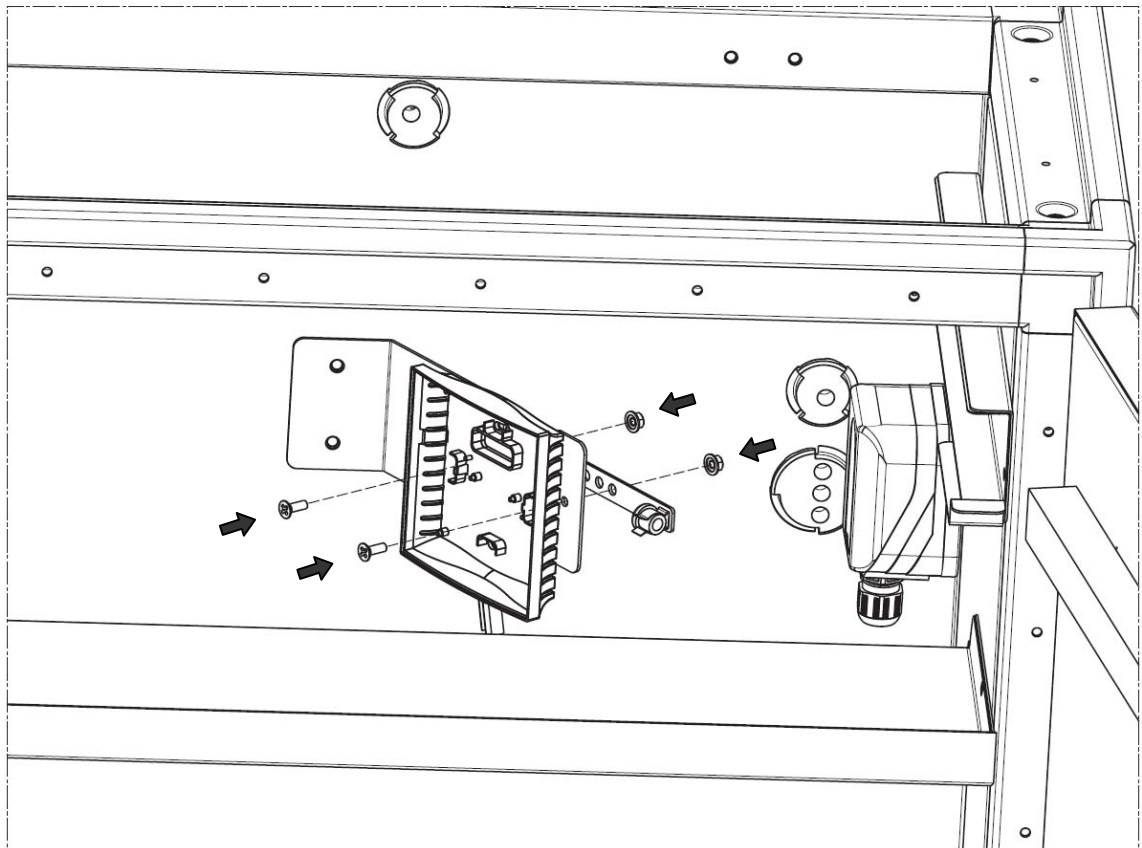

**Montageset CO<sub>2</sub>-Fühler CFL (Mat.Nr.6218389) :**

Nr.	Anzahl	Bauteil	Bemerkung	Material-Nr.
1	1	CO <sub>2</sub> Fühler mit Kabel		6800149
2	1	Montageanleitung		3063002

**Montageset Luftqualitätsfühler CFL (Mat.Nr.6218390) :**

Nr.	Anzahl	Bauteil	Bemerkung	Material-Nr.
1	1	Luftqualitätsfühler mit Kabel		6800924
2	1	Montageanleitung		3063002

**1.**

**2.****3.**

**4.****5.****5.1****5.2**

**Montageanleitung  
CO<sub>2</sub>- u. Luftqualitätsfühler CFL-WRG 10-22**