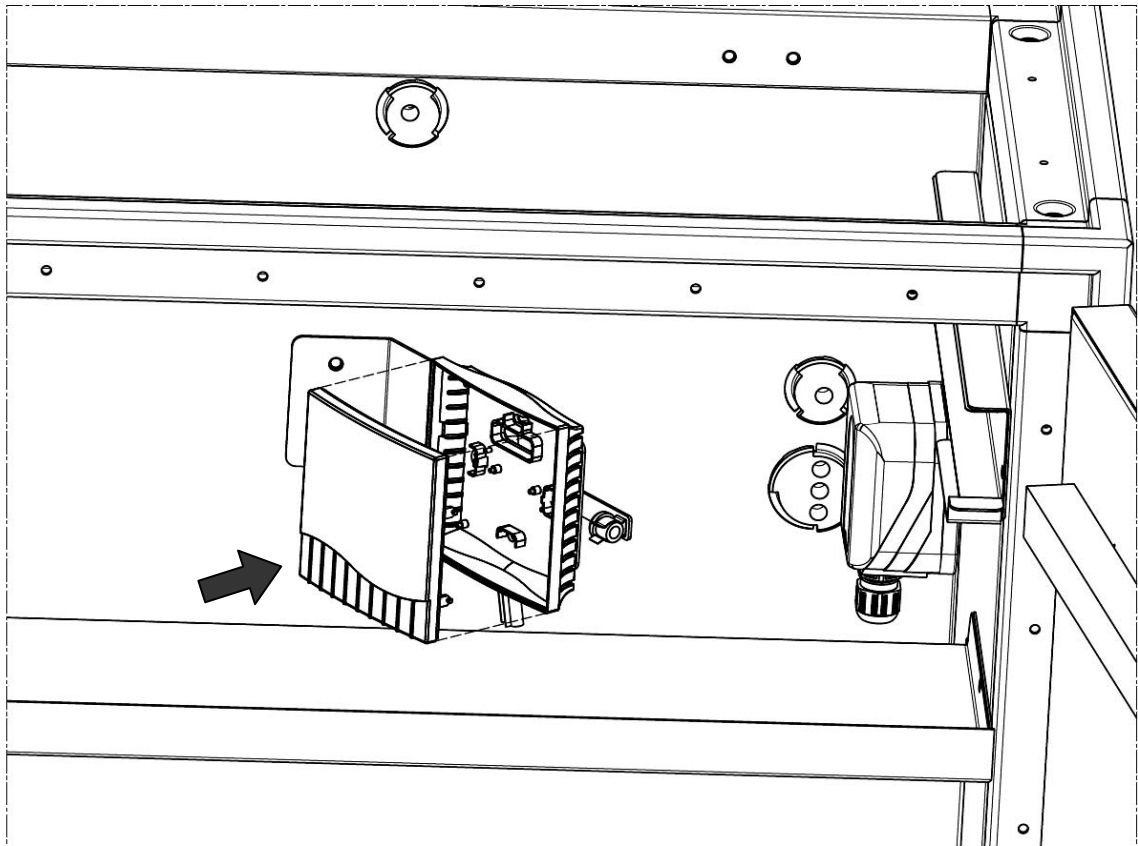

**Montageset CO<sub>2</sub>-Fühler CFL (Mat.Nr.6218389) :**

Nr.	Anzahl	Bauteil	Bemerkung	Material-Nr.
1	1	CO <sub>2</sub> Fühler mit Kabel		6800149
2	1	Montageanleitung		3063002

**Montageset Luftqualitätsfühler CFL (Mat.Nr.6218390) :**

Nr.	Anzahl	Bauteil	Bemerkung	Material-Nr.
1	1	Luftqualitätsfühler mit Kabel		6800924
2	1	Montageanleitung		3063002

**1.**

**2.****3.**

**4.****5.****5.1****5.2**

**Montageanleitung  
CO<sub>2</sub>- u. Luftqualitätsfühler CFL-WRG 10-22**