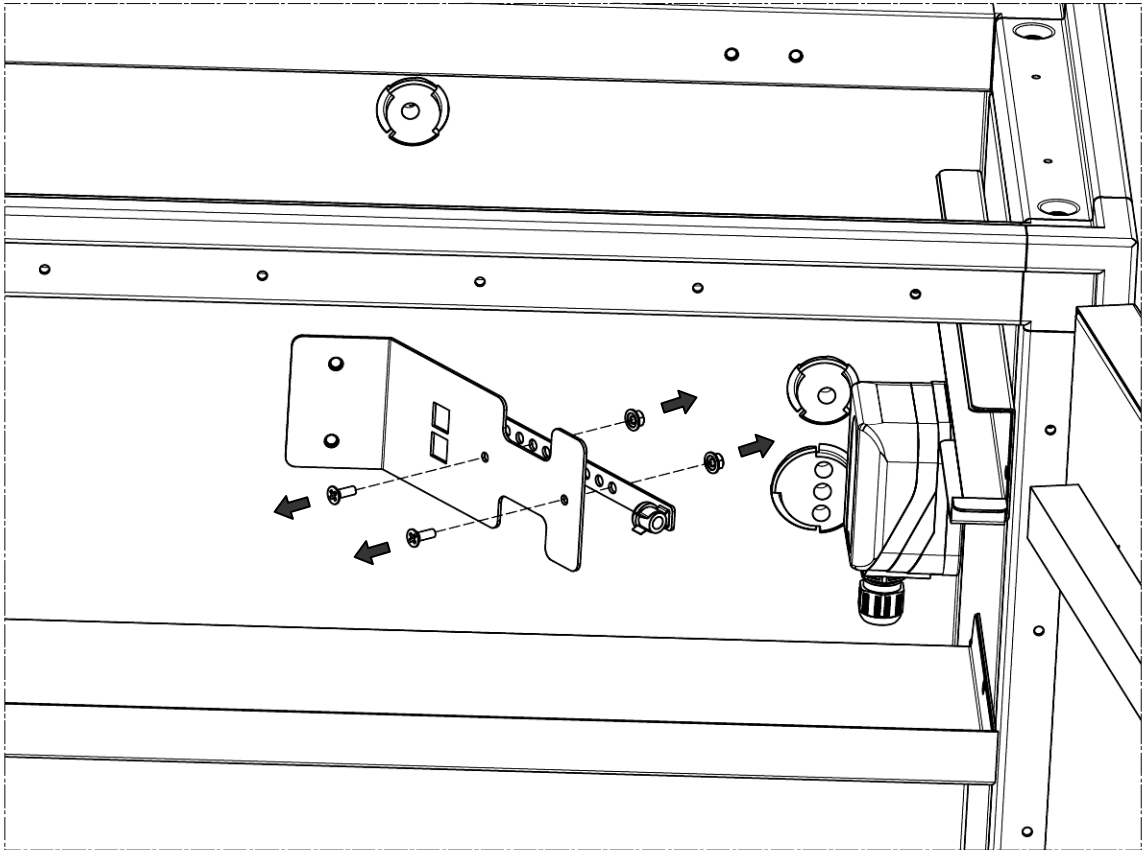

**Montageset CO<sub>2</sub>-Fühler CFL (Mat.Nr.6218389) :**

Nr.	Anzahl	Bauteil	Bemerkung	Material-Nr.
1	1	CO <sub>2</sub> Fühler mit Kabel		6800149
2	1	Montageanleitung		3063002

**Montageset Luftqualitätsfühler CFL (Mat.Nr.6218390) :**

Nr.	Anzahl	Bauteil	Bemerkung	Material-Nr.
1	1	Luftqualitätsfühler mit Kabel		6800924
2	1	Montageanleitung		3063002

**1.**

**2.****3.**

**4.****5.****5.1****5.2**

**Montageanleitung  
CO<sub>2</sub>- u. Luftqualitätsfühler CFL-WRG 10-22**