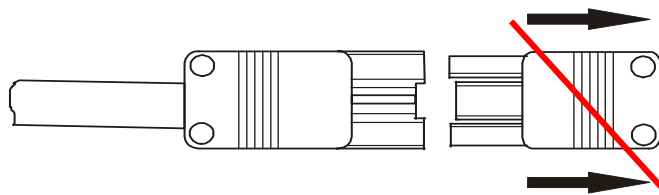

**Montageset CO<sub>2</sub>-Fühler CFL (Mat.Nr.6218389) :**

Nr.	Anzahl	Bauteil	Bemerkung	Material-Nr.
1	1	CO <sub>2</sub> Fühler mit Kabel		6800149
2	1	Montageanleitung		3063002

**Montageset Luftqualitätsfühler CFL (Mat.Nr.6218390) :**

Nr.	Anzahl	Bauteil	Bemerkung	Material-Nr.
1	1	Luftqualitätsfühler mit Kabel		6800924
2	1	Montageanleitung		3063002

**1.**

**2.****3.**

**4.****5.****5.1****5.2**

**Montageanleitung  
CO<sub>2</sub>- u. Luftqualitätsfühler CFL-WRG 10-22**