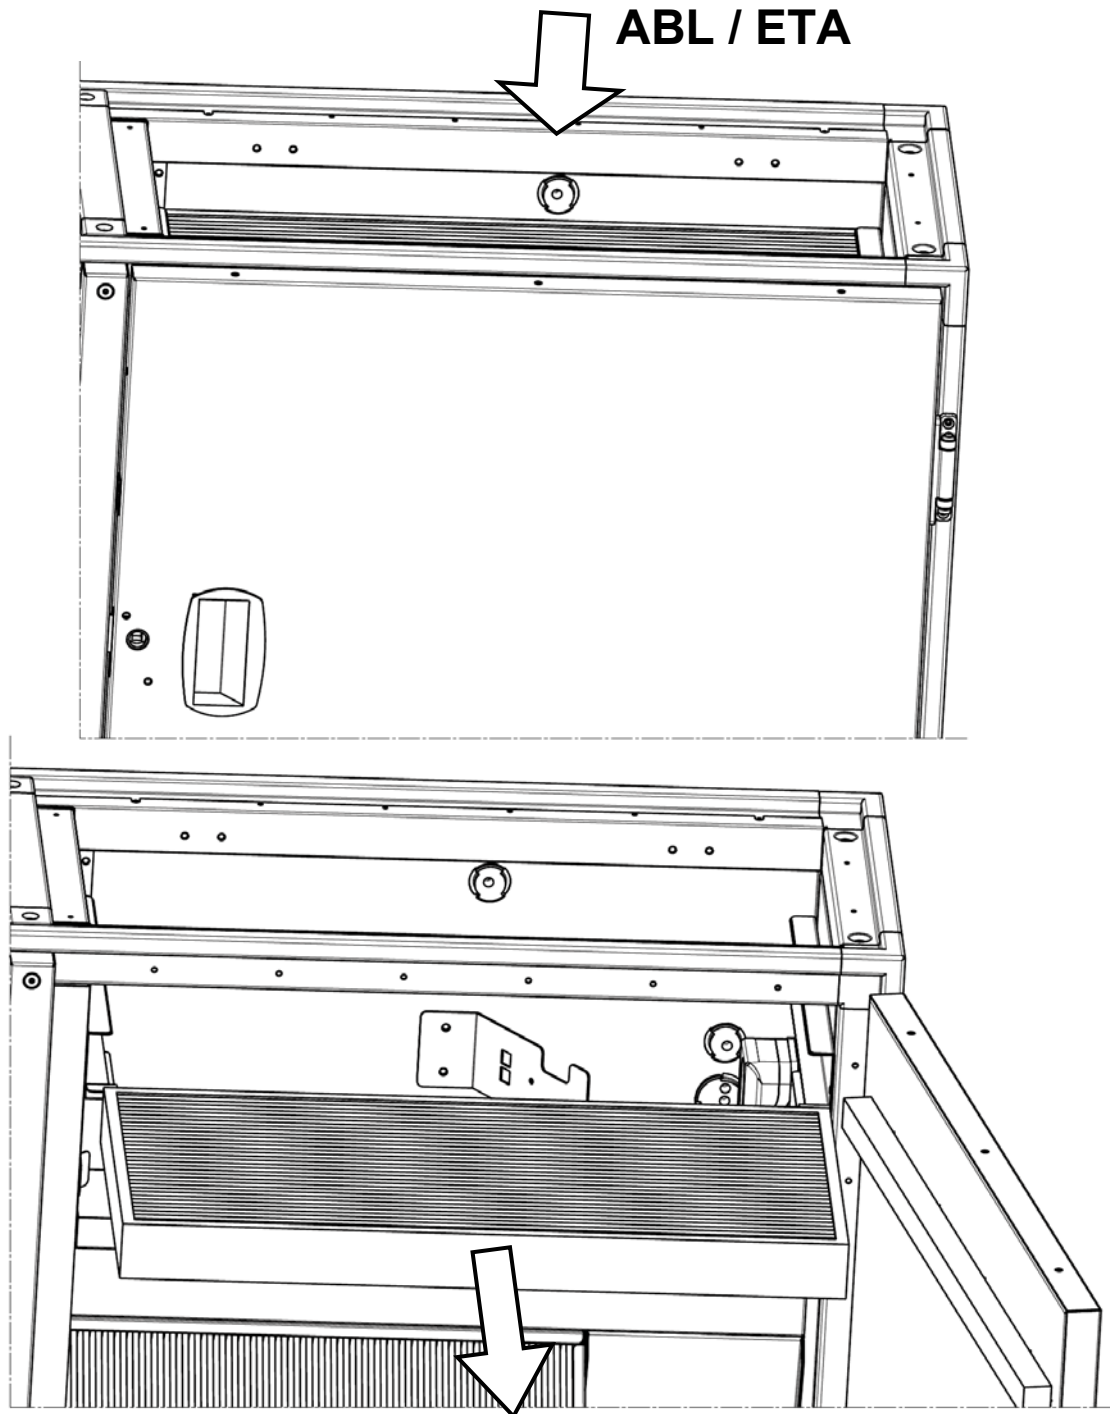

**Montageset CO<sub>2</sub>-Fühler CFL (Mat.Nr.6218389) :**

Nr.	Anzahl	Bauteil	Bemerkung	Material-Nr.
1	1	CO <sub>2</sub> Fühler mit Kabel		6800149
2	1	Montageanleitung		3063002

**Montageset Luftqualitätsfühler CFL (Mat.Nr.6218390) :**

Nr.	Anzahl	Bauteil	Bemerkung	Material-Nr.
1	1	Luftqualitätsfühler mit Kabel		6800924
2	1	Montageanleitung		3063002

**1.**

**2.****3.**

**4.****5.****5.1****5.2**

**Montageanleitung  
CO<sub>2</sub>- u. Luftqualitätsfühler CFL-WRG 10-22**