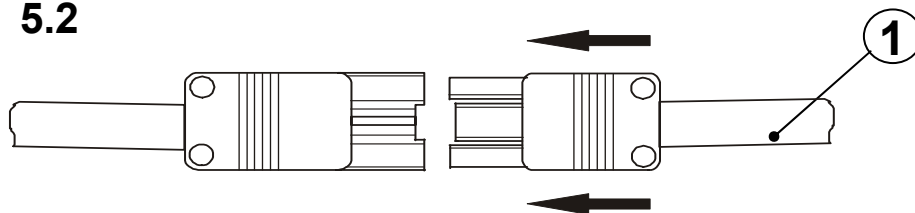

**Montageset CO<sub>2</sub>-Fühler CFL (Mat.Nr.6218389) :**

Nr.	Anzahl	Bauteil	Bemerkung	Material-Nr.
1	1	CO <sub>2</sub> Fühler mit Kabel		6800149
2	1	Montageanleitung		3063002

**Montageset Luftqualitätsfühler CFL (Mat.Nr.6218390) :**

Nr.	Anzahl	Bauteil	Bemerkung	Material-Nr.
1	1	Luftqualitätsfühler mit Kabel		6800924
2	1	Montageanleitung		3063002

**1.**

**2.****3.**

**4.****5.****5.1****5.2**

**Montageanleitung  
CO<sub>2</sub>- u. Luftqualitätsfühler CFL-WRG 10-22**